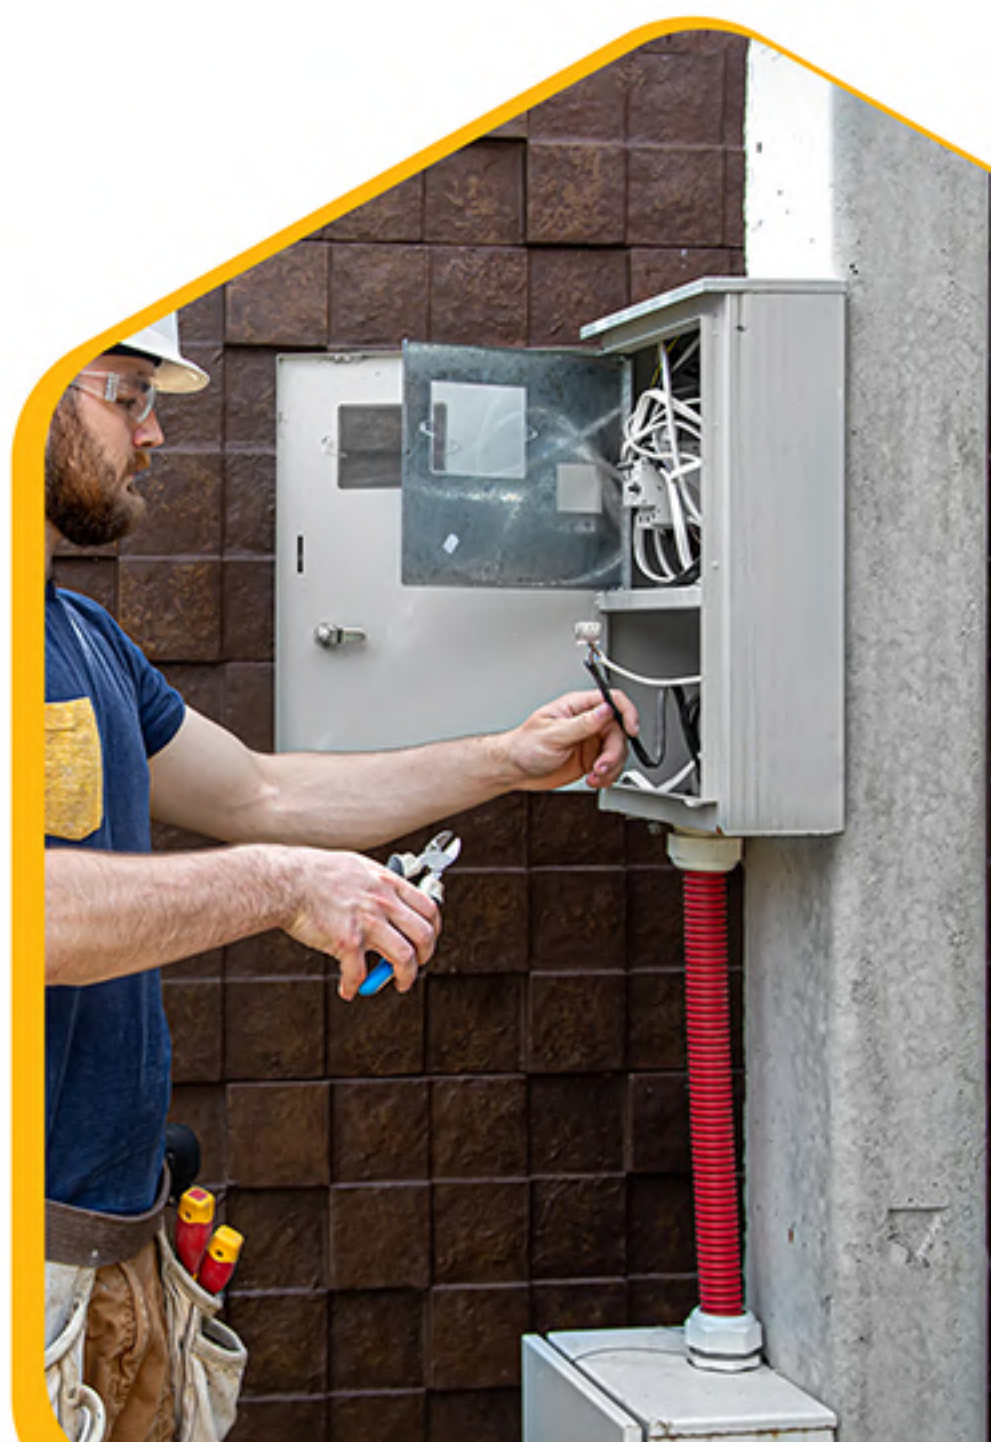

Cajas para Breakers

BK06

Caja para breakers de empotrar, con puerta, color gris, línea THQL x 4

Medidas: 180x175x60mm

Master Pack: 20

Inner Pack: 1

BK07

Caja para breakers de empotrar, con puerta, color gris, línea THQL x 6

Medidas: 245x195x75mm

Master Pack: 20

Inner Pack: 1

BK08

Caja para breakers de empotrar, con puerta, color gris, línea THQL x 8

Medidas: 295x195x75mm

Master Pack: 10

Inner Pack: 1

BK09

Caja para breakers de empotrar, con puerta, color gris, línea THQL x 12

Medidas: 320x245x75mm

Master Pack: 10

Inner Pack: 1