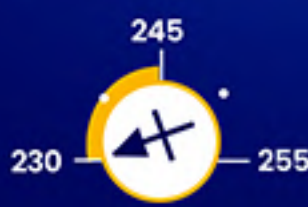

Configuración Correcta de

Nuestros Protectores

Protector Trifásico

Ajustas el Voltaje

Ajustas el Tiempo

Conexión Cable-Cable

PTV009

Se recomienda usar de la siguiente forma:

MÍNIMO

MÁXIMO

RECONEXIÓN

AJUSTE DE VOLTAJE

AJUSTE DE TIEMPO