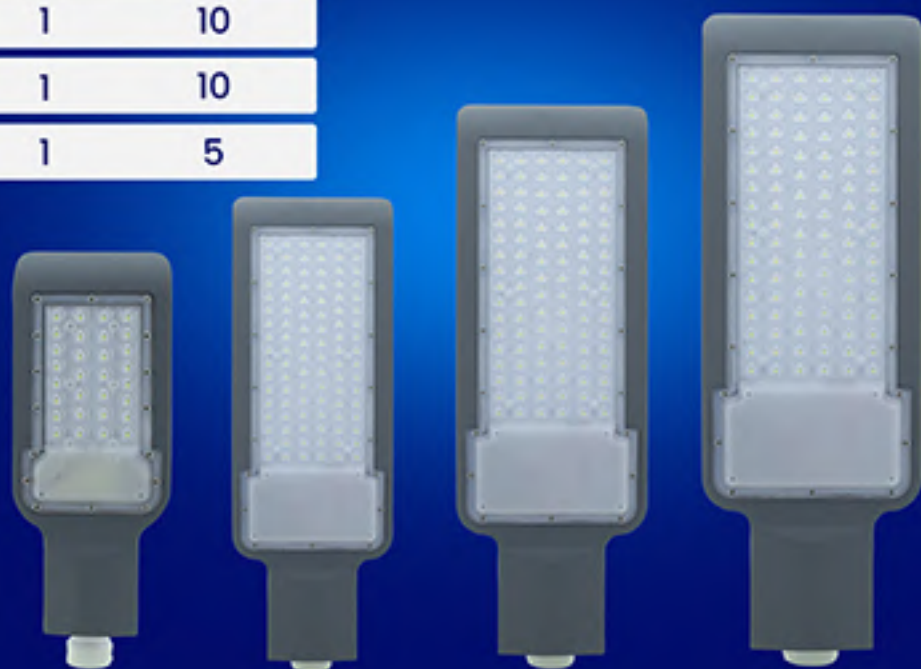

Incluye fotocelda

CÓDIGO	WATTS	MEDIDA	INNER	MASTER
LED145	100W	490x210mm	1	10
LED146	150W	450x220mm	1	5
LED147	200W	570x235mm	1	5

CÓDIGO	WATTS	MEDIDA	INNER	MASTER
LED51	30W	305x125mm	1	20
LED52	50W	403x140mm	1	10
LED53	100W	535x180mm	1	10
LED144	150W	620x180mm	1	5