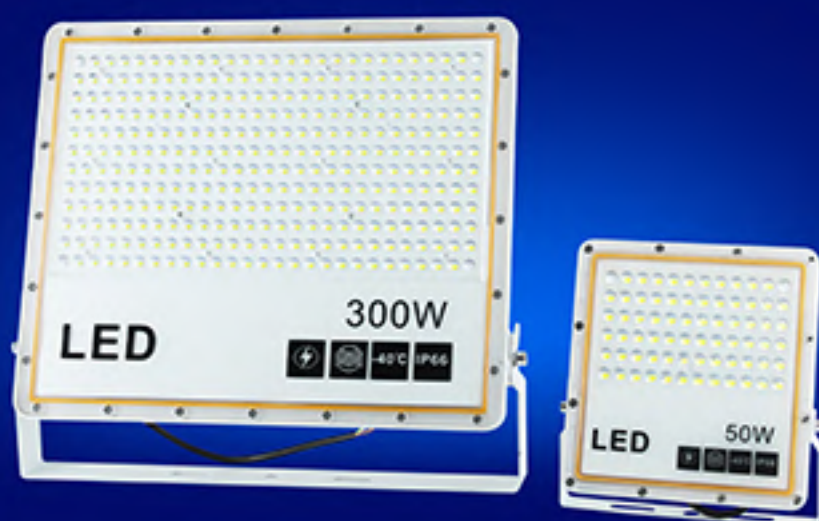

Reflectores LED

La intensidad de su luz y su amplio ángulo de apertura, son dos factores que hacen de los reflectores la solución ideal para cualquier área exterior que se quiera iluminar.

6500k
100-265V
IP65

CÓDIGO	WATTS	MEDIDA	INNER	MASTER
LED38	10W	9X6,5CM	1	50
LED40	20W	16X12CM	1	30
LED41	30W	20X14,6CM	1	20
LED39	50W	13X10CM	1	20
LED42	100W	24X18CM	1	10
LED43	150W	29X21,5CM	1	10
LED48	200W	35X26CM	1	5

6500k
85-265V
IP66

CÓDIGO	WATTS	MEDIDA	INNER	MASTER
LED148	50W	18,7X19,7CM	1	20
LED149	100W	24,7X25,5CM	1	10
LED150	300W	40,0X33,4CM	1	4